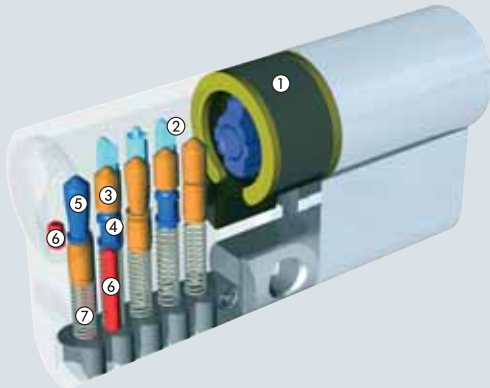

- ① Schließnase
- ② 3 neuartige zusätzliche Stiftzuhaltungspaare,
  axial in 2. Reihe angeordnet
- ③ Stiftzuhaltungen aus Hartbronze/Stahl
- ④ AB-Gehäusestift, stahlgehärtet
- ⑤ AB-Kernstift, stahlgehärtet
- ⑥ Gehärtete Stahlstifte als Bohrschutz
- ⑦ Federn aus Spezialbronze

Abb.: DOM RS 8